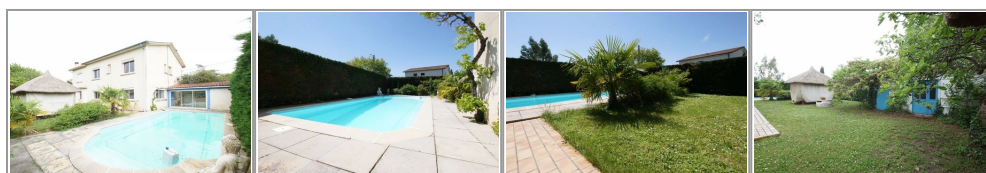

Vente maison - Maison Cugnaux

399 500 €

BDI CONSEIL

32 rue Jean Mermoz
31830 PLAISANCE DU
TOUCH
brunel.cecile@yahoo.fr
Tel. : 0561420297

<http://www.bdi-conseil.com/>

- » Référence : 558
- » Nombre de pièces : 8
- » Surface : 180 m²
- » Honoraires : 4.8 €

EXCLUSIVITE Spacieuse maison près du lac de la Ramée Tournefeuille Découvrez cette spacieuse maison d'environ 180 m² habitables sur 2 niveaux indépendants ,idéale pour les familles ou les projets d'investissement. Cette propriété dispose d'une piscine avec son pool house ,un spacieux garage et un abri de jardin sur un terrain arboré de 909 m². Caractéristiques de la maison : Rez-de-chaussée : Pièce de vie lumineuse 1 chambre Dressing (pouvant servir de chambre) Salle d'eau Cuisine À l'étage : Grand salon/salle à manger avec cheminée 3 chambres donnant sur le jardin Cuisine indépendante Salle de bain Atouts : Possibilité de créer deux logements indépendants grâce à une disposition astucieuse des espaces, offrant ainsi intimité et autonomie. Emplacement privilégié à proximité du lac de la Ramée, parfait pour les activités de plein air. Ne manquez pas cette opportunité unique ! Contactez-nous pour organiser une visite. Les informations sur les risques auxquels ce bien est exposé sont disponibles sur le site Géorisques : georisques.gouv.fr