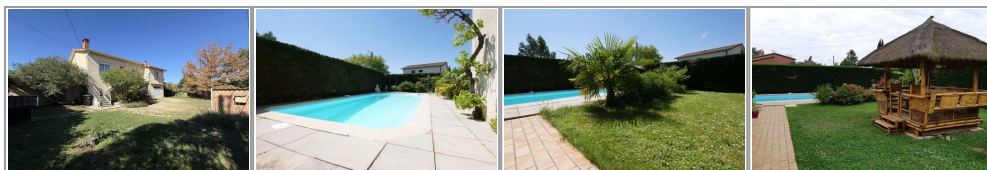

Cugnaux -Tournefeulle – Une adresse privilégiée aux portes du lac de la Ramée Dans un quartier recherché pour sa proximité de Tournefeulle, à quelques pas du lac de la Ramée, cette propriété d'environ 180 m² séduit par son potentiel remarquable et la qualité de son emplacement, tant pour une grande famille que pour un projet d'investissement. Fort potentiel de valorisation Édifiée sur un terrain arboré de 909 m², elle offre un art de vivre tourné vers l'extérieur avec piscine, pool house et espaces de détente, à l'abri des regards. La maison se distingue par sa configuration intelligente en deux espaces de vie indépendants, elle permet de créer deux logements autonomes ?? idéal pour accueillir plusieurs générations, générer un revenu locatif, ou simplement profiter d'un grand espace de vie modulable. À l'étage, un vaste Type 5 (5 pièces) lumineux, on dispose d'une cuisine indépendante, un vaste séjour- salon avec cheminée qui apporte charme et convivialité ainsi qu'une belle hauteur sous plafond, complété par un espace rochelle (idéal pour un espace de lecture, tv, bureau), 3 chambres spacieuses sans vis-à-vis, une salle de bain et un toilette. Le rez-de-chaussée propose un espace complémentaire, modulable selon vos envies actuellement aménagé en 3 pièces principales, une pièce de vie, 2 chambres, une cuisine indépendante, un toilette et une salle d'eau pouvant être utilisé comme (logement indépendant, espace professionnel, suite invités, rendement locatif ...). Un vaste garage et une annexe pour stocker les outils de jardinage complète cette maison. Un bien alliant emplacement, volumes généreux et multiples possibilités d'aménagement, au coeur d'un secteur convoité. Bus scolaire , transports en commun à proximité, Les informations sur les risques auxquels ce bien est exposé sont disponibles sur : georisques.gouv.fr